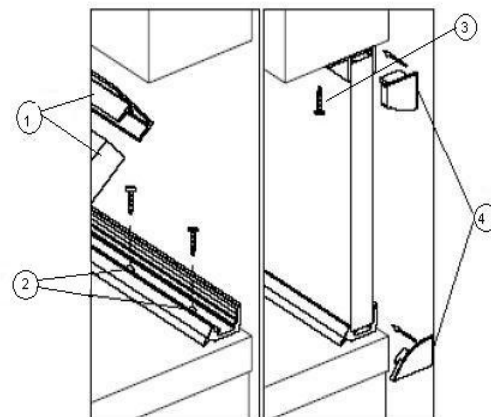

- vienodas sienelės ir stalviršio dekoras bei struktūra;
- lengvas montavimas – sienelė įsistato į specialų profilį, kuris tvirtinamas, prie stalviršio ir viršutinės spintelės;
- profilis ir užbaigimo kampai komplektuojami kartu su sienele;
- sienelės storis leidžia paslėpti elektros instaliaciją;
- renovuojant virtuvę, sienelę galima tvirtinti ant esamos dangos;
- puikus sprendimas kreivoms sienoms uždengti.

Sienelės montavimas:

1. Prie sienelės tvirtinamas viršutinis profilis.
2. Apatinis tvirtinimo profilis pritvirtinamas prie stalviršio ir įsistato į jį sienelė.
3. Viršutinis profilis pritvirtinamas prie spintelės.
4. Sienelės galai uždengiami kampukais.