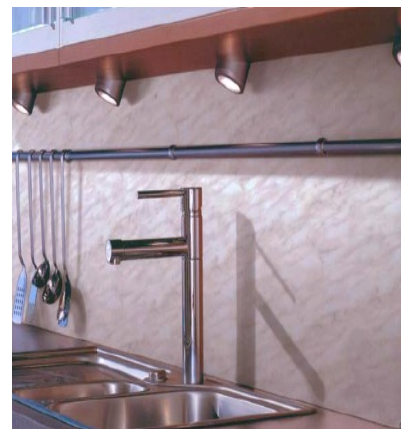

Akcija KAINDL stalviršių sienelėms

Nuo balandžio 18 dienos iki gegužės 18 dienos stalviršių sienelių kaina:
Matmens 4100 x 640 x 15 mm - 50 Lt / bėginis metras ir atitinkamai 205 Lt /1 vnt.
(įprastinė kaina 61,75 Lt/bėginis metras; 253,18 Lt/1vnt.)
Profiliai sienelių montavimui 10 Lt/m ir užbaigimo kampų kompl.12 Lt/kompl.
(įprastinė kaina atitinkamai 13 Lt/m ir 15 Lt/kompl.)
Kainos be PVM.

Austrių gamintojas *M. Kaindl Holz Industrie* visam stalviršių asortimentui siūlo sieneles. Stalviršio ir sienelės naudojimas kartu puikiai tinka vizualiam erdvės praplėtimui ir suteikia vientisumo.

Stalviršių sienelės privalumai :

- vienodas sienelės ir stalviršio dekoras bei struktūra;
- lengvas montavimas – sienelė įsistato į specialų profilį, kuris tvirtinamas, prie stalviršio ir viršutinės spintelės;
- profilis ir užbaigimo kampai komplektuojami kartu su sienele;
- sienelės storis leidžia paslėpti elektros instaliaciją;
- renovuojant virtuvę, sienelę galima tvirtinti ant esamos dangos;
- puikus sprendimas kreivoms sienoms uždengti.

Sienelės montavimas:

1. Prie sienelės tvirtinamas viršutinis profilis.
2. Apatinis tvirtinimo profilis pritvirtinamas prie stalviršio ir įsistato į jį sienelė.
3. Viršutinis profilis pritvirtinamas prie spintelės.
4. Sienelės galai uždengiami kampukais.

Taip pat ypač gerą kainą taikome ir kitų matmenų sienelėms:

Dvipusės Kaindl stalviršių sienelės 2800x640x8 mm.

Nr.	Stalviršio dekoras kodas	Sienelės pavadinimas	Kaina Lt/bėginis metras	Kaina Lt/vnt
1	3876 / 3375	Šviesus bukas / Klevas	40,00	112,00

Vienpusės Kaindl stalviršių sienelės 2800x650x9,5 mm.

Nr.	Stalviršio dekoras kodas	Sienelės pavadinimas	Kaina Lt/bėginis metras	Kaina Lt/vnt
1	3068 PE	Granitas raudonas	40,00	112,00
2	3299 PE	Mogul		
3	37972 PE	Flint rusvas		
4	47977 DC	Grey pebble		
5	47976 DC	Black pebble		
6	4830 SM	Coro žalsvas		
7	4831 SM	Coro rausvas		
8	3344 PR	Vyšnia		
9	3458 PE	Casablanca		
10	37913 PE	Granitas Venecija		
11	37982 DC	Cyanite		

Dvipusės Kaindl stalviršių sienelės 4100x640x15 mm.

Nr.	Stalviršio dekoras kodas	Sienelės pavadinimas	Kaina Lt/bėginis metras	Kaina Lt/vnt
1	3255PE / 3299PE	Turmalinas / Mogul	40,00	112,00
2	47976DC / 47977DC	Black pebble / Grey pebble		
3	37972PE / 37717LP	Flint rusvas / Tamsintas ažuolas		
4	3953PE / 3990PE	Tamsus šiferis / Marmuras		
5	3381PR/3344PR	Bukas / Vyšnia		

PASTABA: Kainos nurodytos LT be PVM ir galioja tik nurodytiems dekorams esantiems sandeliuose.

Daugiau informacijos:

Vilniaus regiono vadybininkas Marius Zelionka tel. 8 698 73052 el.p.: marius@sk-s-uab.lt

Kauno regiono vadybininkė Jūratė Nemanienė tel. 8 640 25530 el.p.: juraten@sk-s-uab.lt

Klaipėdos regiono vadybininkas Darius Mlečka tel. 8 698 06416 el.p.: darius.m@sk-s-uab.lt