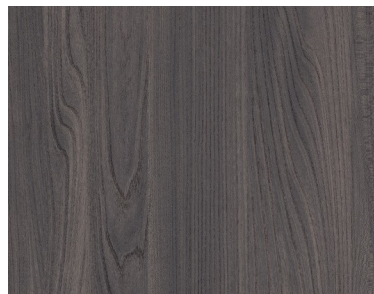

Ažuolas Sanremo Natūralus
34136 RV/RV

Ažuolas Sanremo Smėlinis
34139 RV/RV

Ažuolas Sanremo Klasikinis
34140 RV/RV

Ažuolas Sanremo Bronzinis
34141 RV/RV

Ažuolas Antracitas
37848 SE/BS

Ažuolas Smėlinis
37849 SE/BS

Guoba Lava
34055 SU/BS

Uosis akmeninis
34056 SU/BS

Kartu komplektuojama: 23 x 2 mm ir/ar 23 x 0,8 mm briauna.

NAUJIENA: dvipusiai dekorai – medžio rievių struktūra ant abiejų plokštės pusių. Puikus sprendimas baldui matomam iš visų pusių – virtuvės baldams, atviroms lentynoms ir pan.