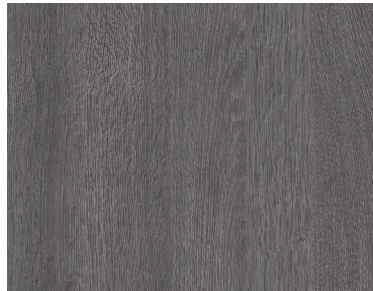

Ažuolas Sanremo Natūralus
34136 RV/RV

Ažuolas Sanremo Smėlinis
34139 RV/RV

Ažuolas Sanremo Klasikinis
34140 RV/RV

Ažuolas Sanremo Bronzinis
34141 RV/RV

Ažuolas Antracitas
37848 SE/BS

Ažuolas Smėlinis
37849 SE/BS

Guoba Lava
34055 SU/BS

Uosis akmeninis
34056 SU/BS

Kartu komplektuojama: 23 x 2 mm ir/ar 23 x 0,8 mm briauna.

NAUJIENA: dvipusiai dekorai – medžio rievių struktūra ant abiejų plokštės pusių. Puikus sprendimas baldui matomam iš visų pusių – virtuvės baldams, atviroms lentynoms ir pan.