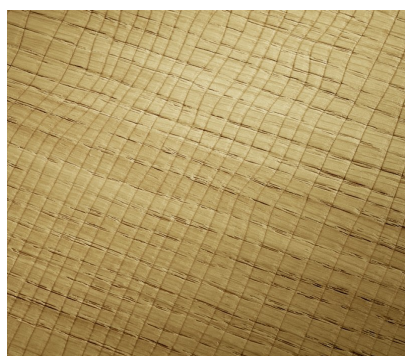

Liepų g. 85, Klaipėda
tel. 8 (46) 313706
uzsakymai.klaipeda@sk-s-uab.lt

Tekstūrinės medžio lukšto briaunos

Gamintojas: HEITZ (Vokietija)

Tekstūrinės medžio lukšto briaunos – natūralios ir išraiškingos. Dėka savo universalumo šios briaunos gali būti derinamos su bet kokios rūšies faneruote ar laminuota medienos drožlių plokšte. Apdirbimo procesas – lygiai toks pats kaip ir standartinių medžio lukšto briaunų – reikia stengtis išvengti bet kokio paviršiaus užteršimo. Nes šlifuojant užterštą vietą atsiranda rizika prarasti specialią tekstūrą. Nedideles dėmes rekomenduojame šalinti mikštais šepetėliais. Apdaila – beicas, lakas, alyva.

Sandėlio programoje - Ažuolo ir Riešuto rupaus pjovimo tekstūros briaunos :

Nr.	Kodas	Medžio rūšis	Medžio lukšto briaunos juostos matmenys (mm) ir kaina m		
			22 x 1	28 x 1	42 x 1
1	BHOA	Ažuolas	0,56 eur	0,71 eur	1,03 eur
2	BHWA	Riešutas	0,65 eur	0,82 eur	1,19 eur

*kainos be PVM

Užsakomos tekstūrinės briaunos:

Smėlio srovės imitacija

Bangų imitacija

Kirmgraužų imitacija

Minimalus užsakomųjų briaunų kiekis :22x1 mm - 300 m + 28x1 mm – 200 m + 42x1 mm – 200 m.

Išsamesnės informacijos ir pavyzdžių prašome teirautis regionų pardavimo vadybininkų: